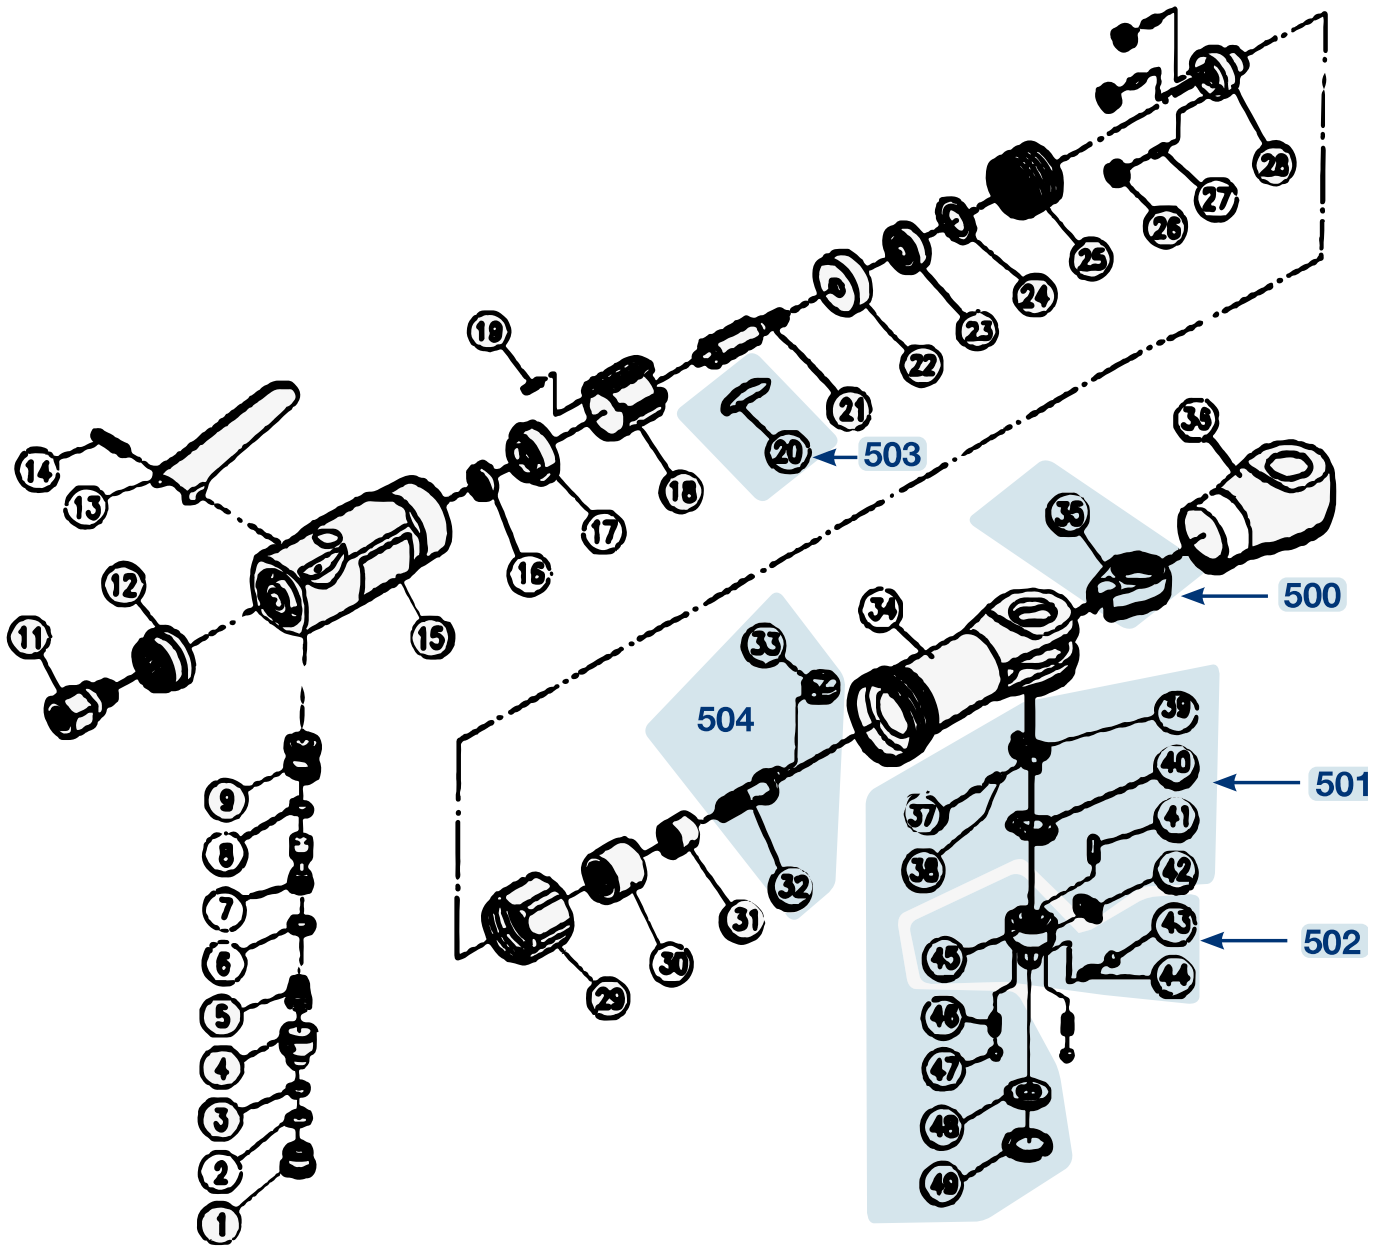

# Ersatzteile 9020-2

Spare parts · Pièces de rechange

Pos	HAZET No.	Bezeichnung	Designation	Désignation	
500	9020-02	Gabel · Inhalt: 35	Fork · Contents: 35	Fourche · Contenu : 35	1
501	9020-02/12	Ratschen-Innenteile · Inhalt: 37 · 38 · 39 · 40 · 41 · 42 · 46 · 47 · 48 · 49	Ratchet inner parts · Contents: 37 · 38 · 39 · 40 · 41 · 42 · 46 · 47 · 48 · 49	Parties internes des cliquets · Contenu : 37 · 38 · 39 · 40 · 41 · 42 · 46 · 47 · 48 · 49	10
502	9020-02/3	Vierkant · Inhalt: 43 · 44 · 45	Square · Contents: 43 · 44 · 45	Carré · Contenu : 43 · 44 · 45	3
503	9020-02/5	Lamellen · Inhalt: 20 (5x)	Blades · Contents: 20 (5x)	Lamelles · Contenu : 20 (5x)	5
504	9020-02/2	Kurbelwelle · Inhalt: 32 · 33	Crankshaft · Contents: 32 · 33	Vilebrequin · Contenu : 32 · 33	2